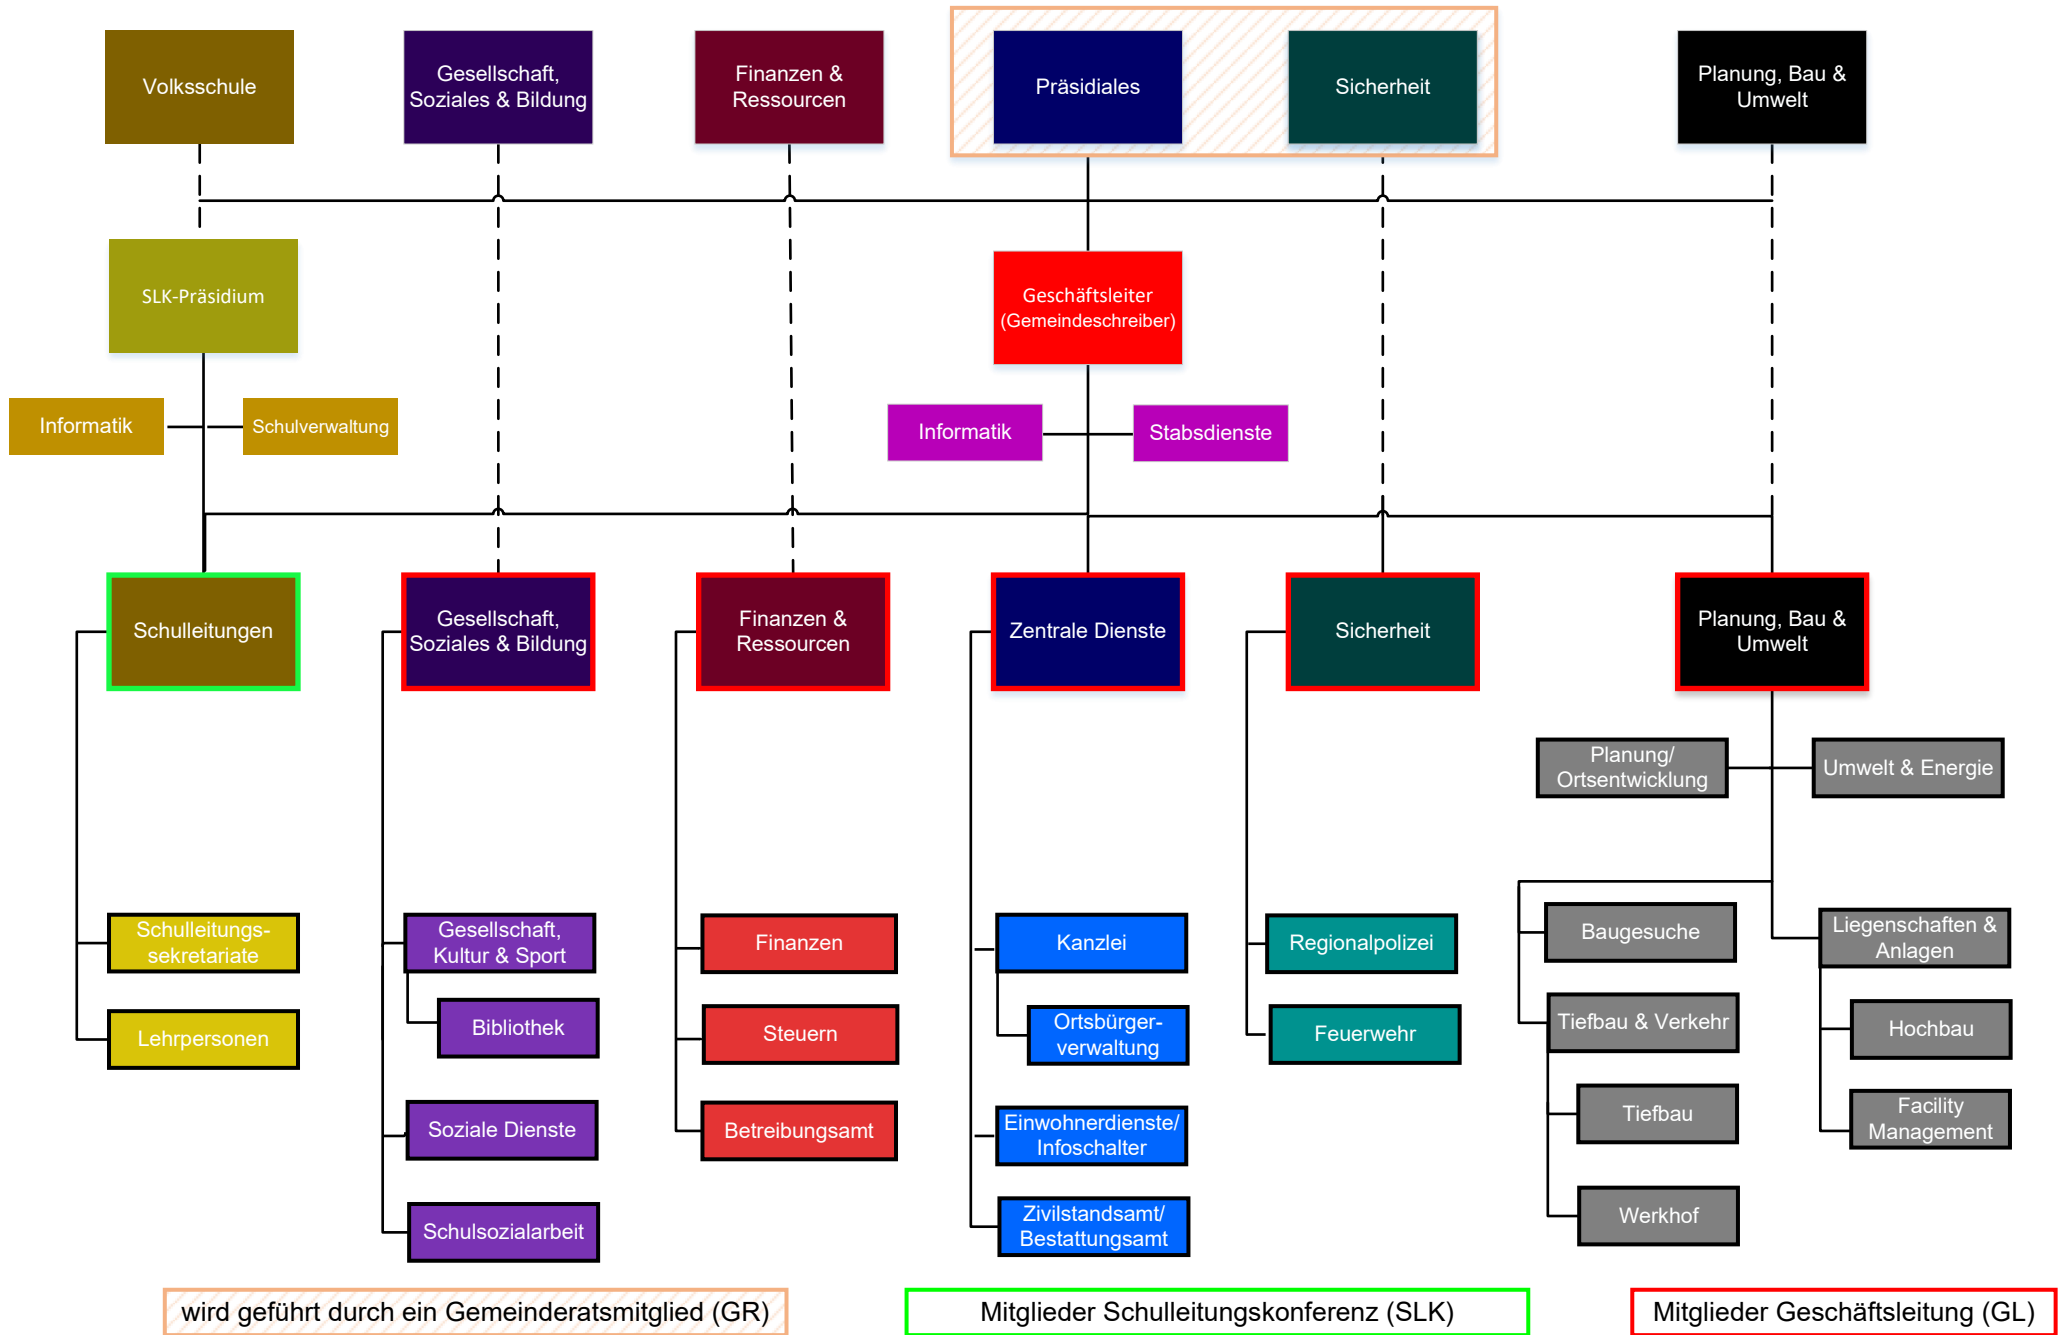

# Führungsmodell Gemeinde Wohlen

wird geführt durch ein Gemeinderatsmitglied (GR)

Mitglieder Schulleitungskonferenz (SLK)

Mitglieder Geschäftsleitung (GL)