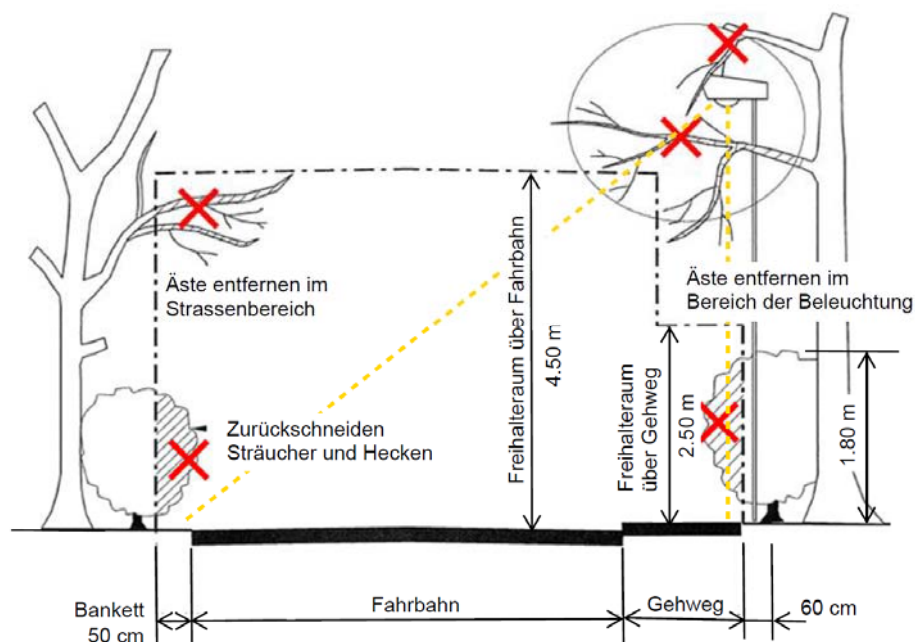

Bäume, Sträucher und Hecken entlang von Strassen zurückschneiden

Die Übersicht behalten - für mehr Verkehrssicherheit

Als Anstösser einer öffentlichen Strasse machen wir Sie gerne auf die Pflege von Bäumen und Sträuchern entlang Ihrer Liegenschaft aufmerksam. Mit Ihrer Hilfe tragen Sie wesentlich dazu bei, die Sicherheit aller Verkehrsteilnehmer (Fussgänger, Velofahrer und Motorfahrzeuglenker) zu gewährleisten.

Gestützt auf die gesetzlichen Bestimmungen ist die Beeinträchtigung von öffentlichen Strassen und Trottoirs durch Bäume, Äste, Hecken und Sträucher untersagt. § 109, Abs. 2 BauG lautet:

Die Anstösser dürfen die öffentlichen Strassen und den Verkehr auf ihnen weder durch Bauten, Anlagen, Einfriedungen, Bäume, Sträucher und sonstige Objekte noch durch Zuleiten von Wasser oder andere Vorkehren beeinträchtigen.

Fussgänger, Velofahrer und der motorisierte Verkehr danken es Ihnen

In das Strassengebiet hineinragende Bäume sind bis auf eine Höhe von 4,5 Metern ab Fahrbahn gemessen, auszuasten. Bei Gehwegen sind die Bäume und Sträucher bis auf eine Höhe von 2,5 Meter zurückzuschneiden. An Einmündungen und Strassenverzweigungen muss ein sichtbarer Raum zwischen einer Höhe von 60 cm und 3.00 m gewährleistet sein. Einzelne die Sicht nicht hemmende Bäume, Stangen und Masten sind innerhalb der Sichtzonen zugelassen.