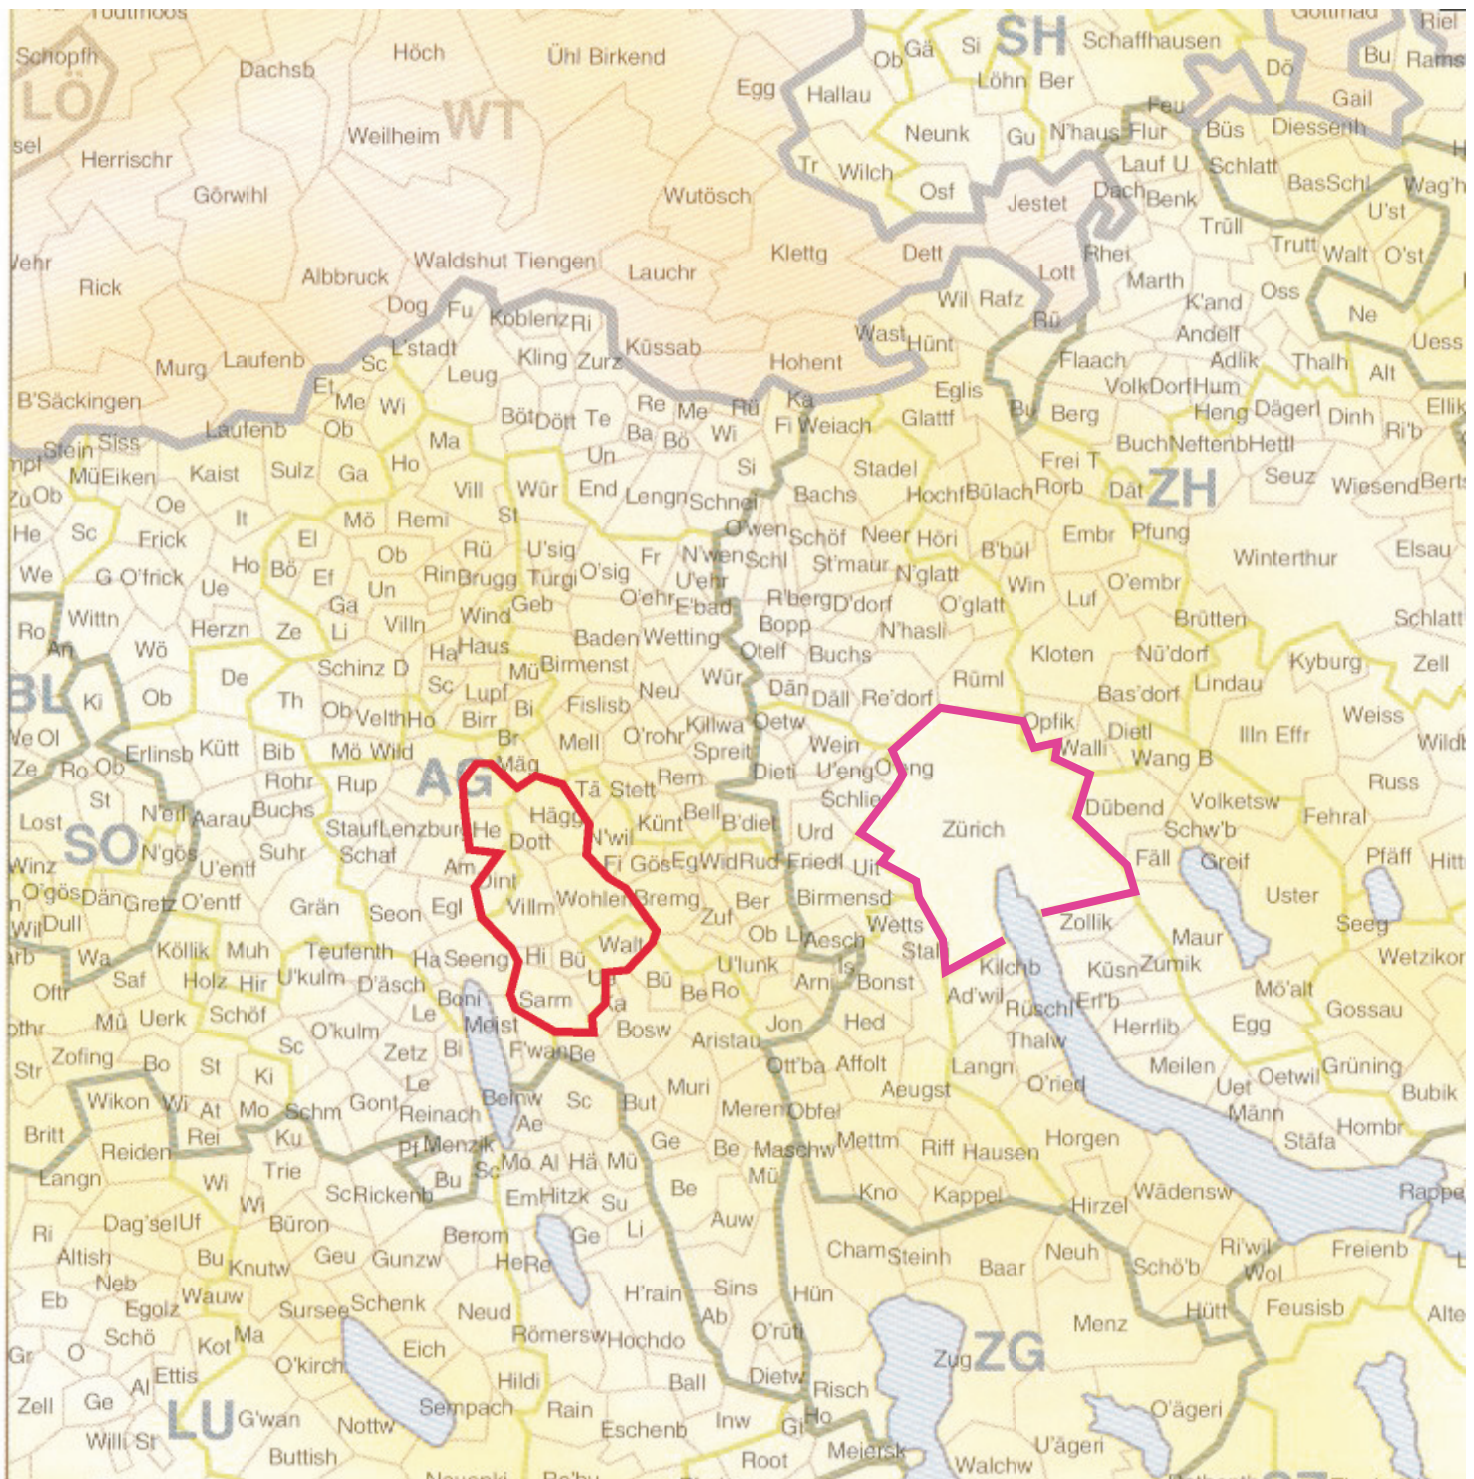

Die Region Bünztal im Verhältnis zu Zürich:

Lage und Gemeindestruktur, Vergleich mit der Stadt Zürich

Unteres Bünztal

12 Gemeinden
6'611 Hektaren
34'400 Einwohner
14'250 Arbeitsplätze

Stadt Zürich

1 Gemeinde
6'273 Hektaren (ohne Wald und Gewässer)
340'000 Einwohner
340'000 Arbeitsplätze